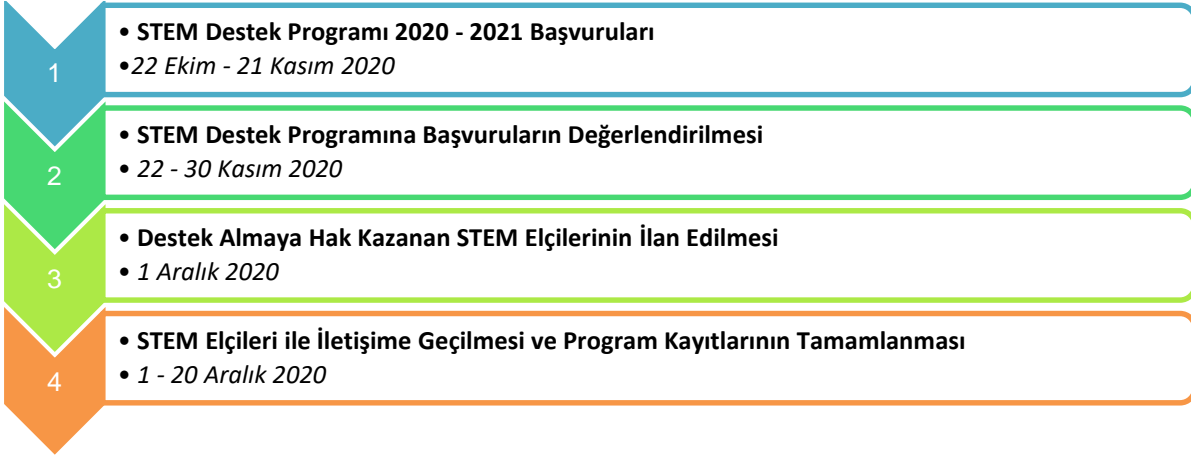

Desteklenecek Malzemeler:

- Spike Prime Robot Seti
- Tema Seti
- Program Kitapçıkları (Basılı ya da dijital kitapçıklar)

Fona Dair Önemli Not:

- Fonu almaya hak kazanan STEAM Elçilerinin desteği 3 yıl boyunca devam edecektir. Ancak bu süre zarfında STEAM Elçisi programa katılamayacaksa, malzemeler katılım sağlayabilecek bir başka elçiye gönderilmek üzere iade edilmelidir.

DEĞERLENDİRME TAKVİMİ

2020 – 2021 SEZONU STEM DESTEK PROGRAMI PARTNERİ

The **LEGO** Foundation